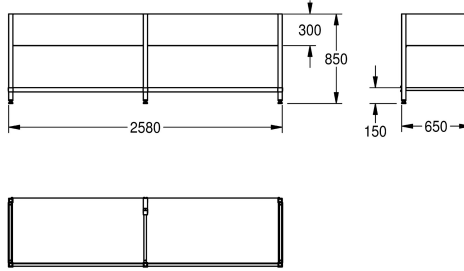

KWC MAXIMA

Onderstel voor MAXIMA

Modell-Linie: MAXIMA | MAXF260-70 | 2000057120 | EAN/GTIN: 7612210026102
 Grootkeukenspoelafels | Toebehoren grootkeukenspoelafels

Artikelnummer

2000057101
 Onderstel om vast te schroeven, van roestvrij staal

1,180 mm

1,180 mm

1,380 mm

1,380 mm

1,580 mm

1,980 mm

1,980 mm

2,580 mm

2,580 mm

580 mm

680 mm

680 mm

Onderstel om samen te schroeven met KWC grootkeukenspoelafels, roestvrij staal, oppervlakte satijn, materiaaldikte 1,5 mm, 300 mm volledig omrande schorten, poten 40x40 mm en in de hoogte verstelbaar tot 25 mm, dwarssteunen

1 mm

Gesamttiefe

650 mm

Gesamthöhe

850 mm

Gesamtbreite

2,580 mm

Oberflächenbehandlung