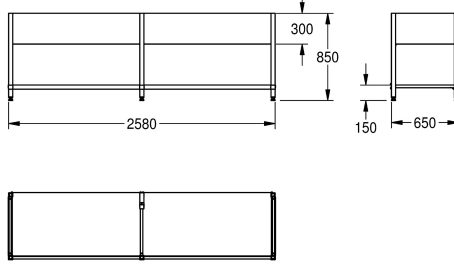

KWC MAXIMA onderstel

Modell-Linie: MAXIMA | MAXF260-70
Grootkeukenspoeltafels | Toebehoren grootkeukenspoeltafels

KWC-No.
2000057101 Onderstel om vast te schroeven, van roestvrij staal
2000057104 Onderstel om vast te schroeven, van roestvrij staal
2000057106 Onderstel om vast te schroeven, van roestvrij staal
2000057108 Onderstel om vast te schroeven, van roestvrij staal
2000057112 Onderstel om vast te schroeven, van roestvrij staal
2000057114 Onderstel om vast te schroeven, van roestvrij staal
2000057117 Onderstel om vast te schroeven, van roestvrij staal
2000057118 Onderstel om vast te schroeven, van roestvrij staal
2000057120 Onderstel om vast te schroeven, van roestvrij staal
2000057122 Onderstel om vast te schroeven, van roestvrij staal
2000057124 Onderstel om vast te schroeven, van roestvrij staal
2000057126 Onderstel om vast te schroeven, van roestvrij staal

Totale breedte
1,180 mm
1,180 mm
1,380 mm
1,380 mm
1,580 mm
1,980 mm
1,980 mm
2,580 mm
2,580 mm
580 mm
680 mm
680 mm

Onderstel om samen te schroeven met KWC grootkeukenspoeltafelen, roestvrij staal, oppervlakte satijn, materiaaldikte 1,5 mm, 300 mm volledig omrande schorten, poten 40x40 mm en in de hoogte verstelbaar tot 25 mm, dwarssteunen

achteraan voor een betere stabiliteit, inclusief bevestigingsmateriaal.

Voor MAXL spoelbakken (700 mm diep, 2600 mm breed)

Technical Data
Materiaal
Materiaalcode
Materiaaldikte
Totale diepte
Totale hoogte
Totale breedte
Oppervlakafwerking
Type montage

Roestvrij staal
1.4301
1 mm
650 mm
850 mm
2.580 mm
Zijdeglans
NO-MOUNTING