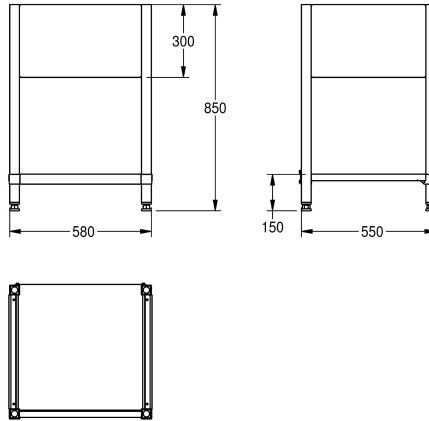

KWC MAXIMA Frame for Maxima

Modell-Linie: MAXIMA | MAXF60-60
Catering | Kompletterande delar catering

KWC-No.

2000057101
Frame for screw fixings made of chromium nickel steel

2000057104
Frame for screw fixings made of chromium nickel steel

2000057124
Frame for screw fixings made of chromium nickel steel

2000057126
Frame for screw fixings made of chromium nickel steel

Total bredd

1,180 mm

1,180 mm

1,380 mm

1,380 mm

1,580 mm

1,980 mm

1,980 mm

2,580 mm

2,580 mm

580 mm

680 mm

680 mm

Underrede för att montera på KWC kommersiell bänk, rostfritt stål, satin yta, godstjocklek 1 mm, med 300 mm täckplåt, med 40x40 mm fötter och som kan höjjusteras 25 mm, korsat stag på baksidan

för ökad stabilitet, inkl. monteringsdetaljer.

För MAXS bänk (600 mm djup, 600 mm lång)

Technical Data

Material	Rostfritt stål
Materialkod	1.4301
Material tjocklek	1 mm
Övergripande djup	550 mm
Total höjd	850 mm
Total bredd	580 mm
Ytfinish	Satin yta
Typ av montering	NO-MOUNTING