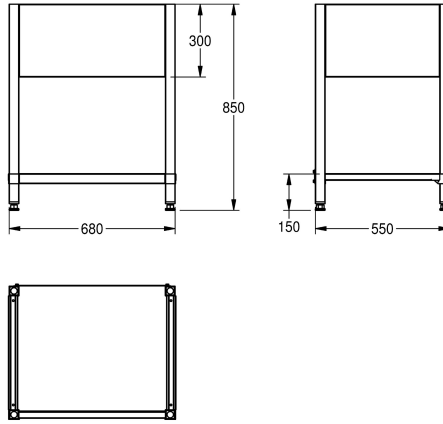

KWC

Basamento MAXIMA per Maxima

Modell-Linie: MAXIMA | MAXF70-60

Lavelli professionali | Accessori per lavelli professionali

KWC-No.

2000057101

Basamento per fissaggio con viti in acciaio al nichel-cromo

2000057104

Basamento per fissaggio con viti in acciaio al nichel-cromo

2000057126

Basamento per fissaggio con viti in acciaio al nichel-cromo

Larghezza complessiva

1,180 mm

1,180 mm

1,380 mm

1,380 mm

1,580 mm

1,980 mm

1,980 mm

2,580 mm

2,580 mm

580 mm

680 mm

680 mm

Basamento per lavelli professionali KWC, in acciaio inox 18/10, finitura satinata, spessore 1,0 mm, con rivestimento perimetrale da 300 mm, piedini 40x40 mm e altezza regolabile fino a 25 mm, traversa di