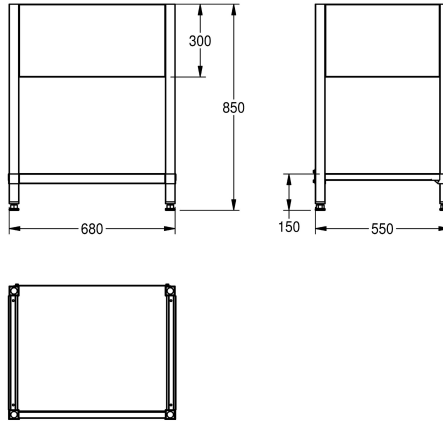

## KWC MAXIMA Frame for Maxima

Modell-Linie: MAXIMA | MAXF70-60  
Catering | Kompletterande delar catering

### Total bredd

1,180 mm

1,180 mm

1,380 mm

1,380 mm

1,580 mm

1,980 mm

1,980 mm

2,580 mm

2,580 mm

580 mm

680 mm

680 mm

Underrede för att montera på KWC kommersiell bänk, rostfritt stål, satin yta, godstjocklek 1 mm, med 300 mm täckplåt, med 40x40 mm fötter och som kan höjjusteras 25 mm, korsat stag på

### Technical Data

Material	Rostfritt stål
Materialkod	1.4301
Material tjocklek	1 mm
Övergripande djup	550 mm
Total höjd	850 mm
Total bredd	680 mm
Ytfinish	Satin yta
Typ av montering	NO-MOUNTING