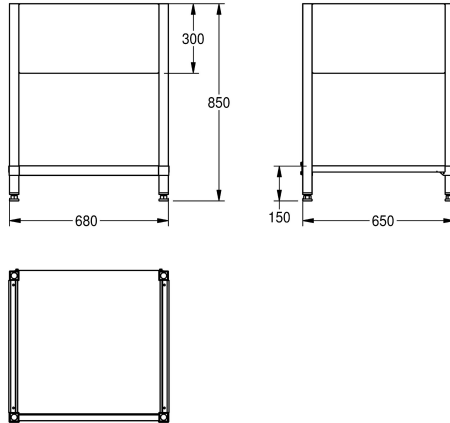

KWC MAXIMA Podstavec

Modell-Linie: MAXIMA | MAXF70-70
Živnostenské dřezy z ušlechtilé oceli | Příslušenství Živnostenské dřezy

KWC-No.

2000057101
Podstavec k sešroubování, z chromiklové oceli

2000057104
Podstavec k sešroubování, z chromiklové oceli

2000057124
Podstavec k sešroubování, z chromiklové oceli

2000057126
Podstavec k sešroubování, z chromiklové oceli

Celková šířka

1,180 mm

1,180 mm

1,380 mm

1,380 mm

1,580 mm

1,980 mm

1,980 mm

2,580 mm

2,580 mm

580 mm

680 mm

680 mm

Podstavec k našroubování živnostenských dřezů KWC, nerezová ocel, povrch jemný matový, tloušťka materiálu 1 mm, s krytem 300 mm, nohy 40x40 mm a nastavitelná výška o 25 mm, příčná vzpěra na zadní straně

straně pro lepší stabilitu, včetně montážní sady.

Pro dřezy MAXL (700 mm hloubka, 700 mm šířka)

Technické údaje

| | |
|--------------------|-----------------|
| Materiál | ušlechtilá ocel |
| Kód materiálu | 1.4301 |
| Tloušťka materiálu | 1 mm |
| Celková hloubka | 650 mm |
| Celková výška | 850 mm |
| Celková šířka | 680 mm |
| Povrch | hedvábně matný |
| Způsob montáže | NO-MOUNTING |