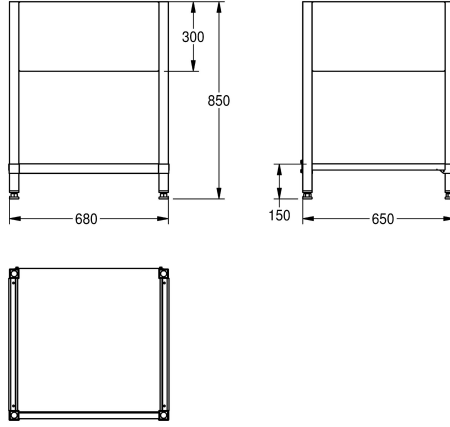

KWC MAXIMA runko Maximalle

Modell-Linie: MAXIMA | MAXF70-70
Catering | Täydennysosat catering

KWC-No.

2000057101
Krominikkeliteräksinen runko, kiinnitettävä ruuveilla

2000057104
Krominikkeliteräksinen runko, kiinnitettävä ruuveilla

2000057124
Krominikkeliteräksinen runko, kiinnitettävä ruuveilla

2000057126
Krominikkeliteräksinen runko, kiinnitettävä ruuveilla

Kokonaisleveys

1,180 mm

1,180 mm

1,380 mm

1,380 mm

1,580 mm

1,980 mm

1,980 mm

2,580 mm

2,580 mm

580 mm

680 mm

680 mm

Alusta ruuvattavaksi KWC talousaltaaseen, ruostumatonta terästä, satiini pintakäsittely, materiaalin paksuus 1 mm, 300 mm:n suojalevyllä,

jalat 40 x 40 mm ja korkeus säädettävissä 25 mm verran, ristikkäistuki takana vakauden parantamiseksi, mukana asennussarja

Tekniset tiedot

Materiaali	Ruostumaton teräs
Rst teräslaji	1.4301
Materiaalin vahvuus	1 mm
Kokonaissyvyys	650 mm
Kokonais korkeus	850 mm
Kokonaisleveys	680 mm
Pinnan viimeistely	Satiini pintainen
Asennustapa	NO-MOUNTING
lviCode	0