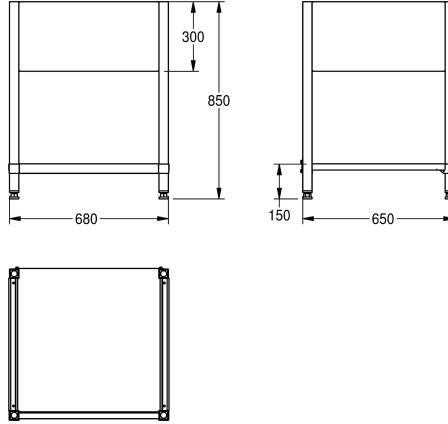

## KWC MAXIMA onderstel

Modell-Linie: MAXIMA | MAXF70-70  
Grootkeukenspoeltafels | Toebehoren grootkeukenspoeltafels

KWC-No.
<b>2000057101</b> Onderstel om vast te schroeven, van roestvrij staal
<b>2000057104</b> Onderstel om vast te schroeven, van roestvrij staal
<b>2000057106</b> Onderstel om vast te schroeven, van roestvrij staal
<b>2000057108</b> Onderstel om vast te schroeven, van roestvrij staal
<b>2000057112</b> Onderstel om vast te schroeven, van roestvrij staal
<b>2000057114</b> Onderstel om vast te schroeven, van roestvrij staal
<b>2000057117</b> Onderstel om vast te schroeven, van roestvrij staal
<b>2000057118</b> Onderstel om vast te schroeven, van roestvrij staal
<b>2000057120</b> Onderstel om vast te schroeven, van roestvrij staal
<b>2000057122</b> Onderstel om vast te schroeven, van roestvrij staal
<b>2000057124</b> Onderstel om vast te schroeven, van roestvrij staal
<b>2000057126</b> Onderstel om vast te schroeven, van roestvrij staal

Totale breedte
1,180 mm
1,180 mm
1,380 mm
1,380 mm
1,580 mm
1,980 mm
1,980 mm
2,580 mm
2,580 mm
580 mm
680 mm
680 mm

Onderstel om samen te schroeven met KWC grootkeukenspoeltafelen, roestvrij staal, oppervlakte satijn, materiaaldikte 1,5 mm, 300 mm volledig omrande schorten, poten 40x40 mm en in de hoogte verstelbaar tot 25 mm, dwarssteunen

achteraan voor een betere stabiliteit, inclusief bevestigingsmateriaal.

Voor MAXL spoelbakken (700 mm diep, 700 mm breed)

Technical Data
Materiaal
Materiaalcode
Materiaaldikte
Totale diepte
Totale hoogte
Totale breedte
Oppervlakafwerking
Type montage

Roestvrij staal
1.4301
1 mm
650 mm
850 mm
680 mm
Zijdeglans
NO-MOUNTING