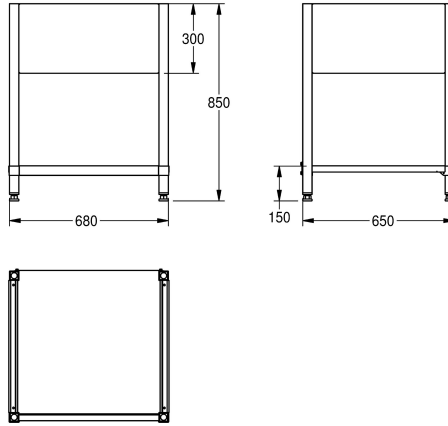

KWC MAXIMA Frame for Maxima

Modell-Linie: MAXIMA | MAXF70-70
Catering | Kompletterande delar catering

KWC-No.

2000057101
Frame for screw fixings made of chromium nickel steel

2000057104
Frame for screw fixings made of chromium nickel steel

2000057124
Frame for screw fixings made of chromium nickel steel

2000057126
Frame for screw fixings made of chromium nickel steel

Total bredd

1,180 mm

1,180 mm

1,380 mm

1,380 mm

1,580 mm

1,980 mm

1,980 mm

2,580 mm

2,580 mm

580 mm

680 mm

680 mm

Underrede för att montera på KWC kommersiell bänk, rostfritt stål, satin yta, godstjocklek 1 mm, med 300 mm täckplåt, med 40x40 mm fötter och som kan höjjusteras 25 mm, korsat stag på baksidan

för ökad stabilitet, inkl. monteringsdetaljer.

För MAXL bänk (700 mm djup, 700 mm lång)

Technical Data

Material	Rostfritt stål
Materialkod	1.4301
Material tjocklek	1 mm
Övergripande djup	650 mm
Total höjd	850 mm
Total bredd	680 mm
Ytfinish	Satin yta
Typ av montering	NO-MOUNTING