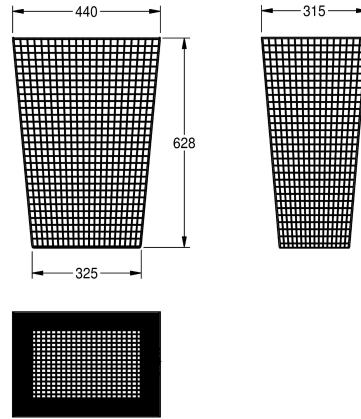

## KWC Abfallbehälter

Modell-Linie: ACCESSOIRES | CHR607  
Accessories | Abfallbehälter

#### 2000057137

Füllvolumen 61 Liter, Abmessungen 440 x 628 x 315 mm (B x H x T)

#### 2000057138

Füllvolumen 31 Liter, Abmessungen 350 x 505 x 252 mm (B x H x T)

Abfallbehälter, freistehend oder zur Wandmontage, Chromnickelstahl, Drahtstärke 2 mm, viereckiger Lochmantel, Fassungsvermögen 61 l, inklusive Aufhängehaken und

Befestigungsmaterial.

Abmessungen 440 x 628 x 315 mm (B x H x T)