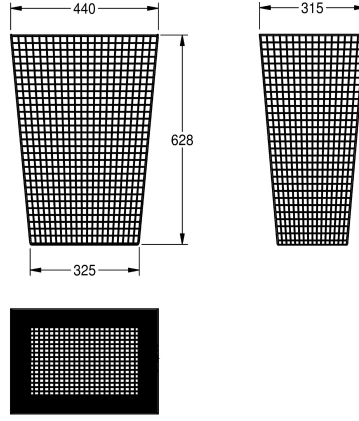

KWC Roskakori

Modell-Linie: ACCESSOIRES | CHRX607
Saniteettivarusteet julkisiin tiloihin | Roskakorit

KWC-No.

2000057137

Mitat 440 x 628 x 315 mm (L x K x S)

2000057138

Ruostumatonta terästä, satiipinta 350 x 505 x 252 mm (LxKxS)

Roskakori vapaasti sijoitettavana tai seinäasennuksena, ruostumatonta terästä, satiipinta, teräslangan vahvuus 2 mm, neliölävistysmalli, mukana teräsruuvit ja tartuntaosat.

Täyttötilavuus 61 litraa.

Mitat 440 x 628 x 315 mm (L x K x S)

Tekniset tiedot

Pussin kiinnitin

Ei

Täyttömäärä

61 Litra

Kansi

Ei

Lukko

315 mm

Kokonaiskorkeus

628 mm

Kokonaisleveys

440 mm

Pinnan viimeistely

Satiipintainen

Kiinnitystapa