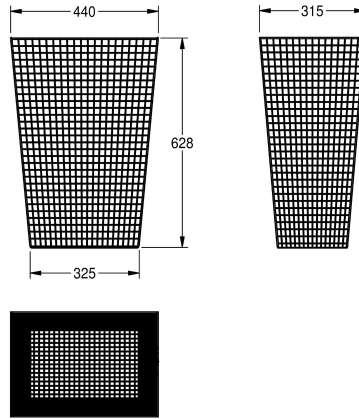

## KWC Papiermand

Modell-Linie: ACCESSOIRES | CHR607  
Accessoires | Vuilnisbakken

#### 2000057137

Inhoud 61 liter, afmetingen 440 x 628 x 315 mm (B x H x D)

#### 2000057138

Inhoud 31 liter, afmetingen 350 x 505 x 252 mm (B x H x D)

Roestvrijstalen vuilnismand met vierkante gaten voor wandopbouw of vrijstaand, draaddikte 2 mm. Geleverd met roestvrijstalen

schroeven en pluggen.

### Technical Data

Zakjeshouder
Volume van de vulling
Deksel
Slot
Materiaal
Materiaalcode
Materiaaldikte
Totale diepte
Totale hoogte
Totale breedte
Oppervlakafwerking
Type bevestiging
Type montage

Neen
61 Liter
Neen
NO-LOCK
Roestvrij staal
1.4301
2 mm
315 mm
628 mm
440 mm
Zijdeglans
Vergrendeld
Wandmontage