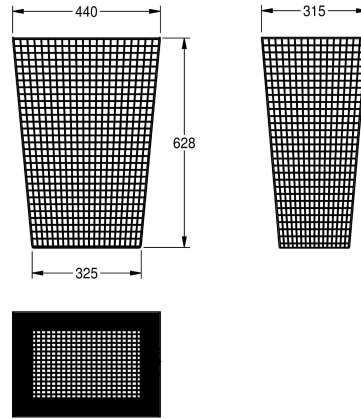

KWC Papiermand

Modell-Linie: ACCESSOIRES | CHR607
Accessoires | Vuilnisbakken

KWC-No.

2000057137

Inhoud 61 liter, afmetingen 440 x 628 x 315 mm (B x H x D)

2000057138

Inhoud 31 liter, afmetingen 350 x 505 x 252 mm (B x H x D)

Roestvrijstalen vuilnismand met vierkante gaten voor wandopbouw of vrijstaand, draaddikte 2 mm. Geleverd met roestvrijstalen

schroeven en pluggen.

Technical Data

Zakjeshouder
Volume van de vulling
Deksel
Slot
Materiaal
Materiaalcode
Materiaaldikte
Totale diepte
Totale hoogte
Totale breedte
Oppervlakafwerking
Type bevestiging
Type montage

Neen
61 Liter
Neen
NO-LOCK
Roestvrij staal
1.4301
2 mm
315 mm
628 mm
440 mm
Zijdeglans
Vergrendeld
Wandmontage