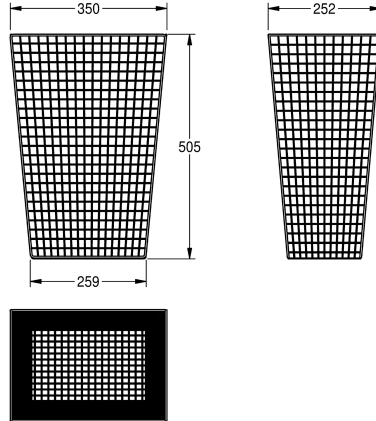

### Koš na papír

Modell-Linie: ACCESSOIRES | CHRX608

Doplňky | Odpadkové koše

#### KWC-No.

**2000057137**

Objem 61 litrů, rozměry 440 × 628 × 315 mm (š × v × h)

**2000057138**

Objem 31 litrů, rozměry 350 × 505 × 252 mm (š × v × h)

Odpadkový koš, volně stojící nebo k montáži na stěnu, chromikovaná ocel, tloušťka drátu 2 mm, obdélníkový děrovaný plášť, objem 31 litrů, včetně

závěsných háků a upevňovacího materiálu.

Rozměry 350 × 505 × 252 mm (š × v × h)

252 mm

Celková výška

505 mm

Celková šířka

350 mm

Povrch

hedvábně matný

Způsob uchycení