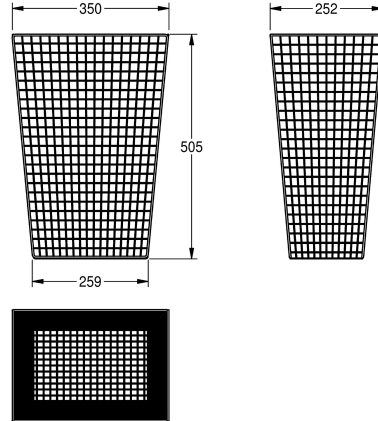

KWC Abfallbehälter

Modell-Linie: ACCESSOIRES | CHR608
Accessories | Abfallbehälter

KWC-Nr.

2000057137

Füllvolumen 61 Liter, Abmessungen 440 x 628 x 315 mm (B x H x T)

2000057138

Füllvolumen 31 Liter, Abmessungen 350 x 505 x 252 mm (B x H x T)

Abfallbehälter, freistehend oder zur Wandmontage, Chromnickelstahl, Drahtstärke 2 mm, viereckiger Lochmantel, Fassungsvermögen 31 l, inklusive Aufhängehaken und

Befestigungsmaterial.

Abmessungen 350 x 505 x 252 mm (B x H x T)

Technische Daten

Sackhalterung
Füllvolumen
Klappe
Schloss
Material
Materialtyp
Materialstärke
Gesamttiefe
Gesamthöhe
Gesamtbreite
Oberflächenbehandlung
Art der Befestigung
Art der Montage
IgPosNumber

nein
31 Liter
nein
kein Schloss
Edelstahl
1.4301 Chromnickelstahl V2A
2 mm
252 mm
505 mm
350 mm
seidenmatt
verriegelt
Wandmontage
63FG51A