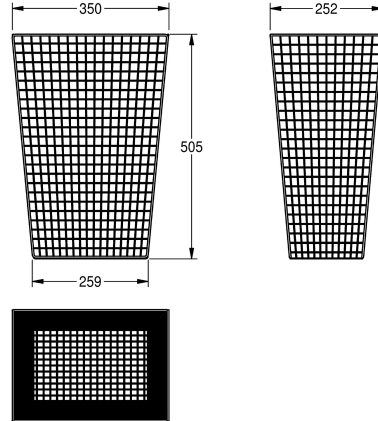

KWC Abfallbehälter

Modell-Linie: ACCESSOIRES | CHR608
Accessories | Abfallbehälter

KWC-Nr.

2000057137

Füllvolumen 61 Liter, Abmessungen 440 x 628 x 315 mm (B x H x T)

2000057138

Füllvolumen 31 Liter, Abmessungen 350 x 505 x 252 mm (B x H x T)

Abfallbehälter, freistehend oder zur Wandmontage, Chromnickelstahl, Drahtstärke 2 mm, viereckiger Lochmantel, Fassungsvermögen 31 l, inklusive Aufhängehaken und

Befestigungsmaterial.

Abmessungen 350 x 505 x 252 mm (B x H x T)

Technische Daten

Sackhalterung
Füllvolumen
Klappe
Schloss
Material
Materialtyp
Materialstärke
Gesamttiefe
Gesamthöhe
Gesamtbreite
Oberflächenbehandlung
Art der Befestigung
Art der Montage
teamNumber

nein
31 Liter
nein
kein Schloss
Edelstahl
1.4301 Chromnickelstahl V2A
2 mm
252 mm
505 mm
350 mm
seidenmatt
verriegelt
Wandmontage
0