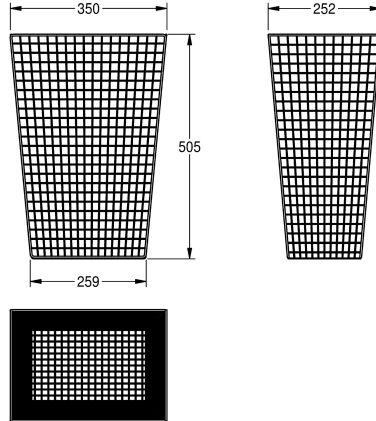

## KWC Abfallbehälter

Modell-Linie: ACCESSOIRES | CHR608  
Accessories | Abfallbehälter

#### 2000057137

Füllvolumen 61 Liter, Abmessungen 440 x 628 x 315 mm (B x H x T)

#### 2000057138

Füllvolumen 31 Liter, Abmessungen 350 x 505 x 252 mm (B x H x T)

Abfallbehälter, freistehend oder zur Wandmontage, Chromnickelstahl, Drahtstärke 2 mm, viereckiger Lochmantel, Fassungsvermögen 31 l, inklusive Aufhängehaken und

Befestigungsmaterial.

Abmessungen 350 x 505 x 252 mm (B x H x T)