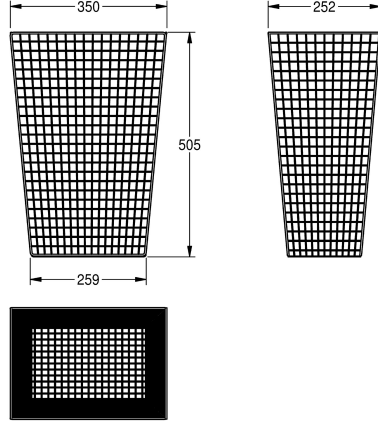

KWC Roskakori

Modell-Linie: ACCESSOIRES | CHR608
Saniteettivarusteet julkisiin tiloihin | Roskakorit

KWC-No.

2000057137

Mitat 440 x 628 x 315 mm (L x K x S)

2000057138

Ruostumatonta terästä, satiinpinta 350 x 505 x 252 mm (LxKxS)

Roskakori vapaasti sijoitettavana tai seinäasennuksena, ruostumatonta terästä, satiinpinta, teräslangan vahvuus 2 mm, neliölävistysmalli, mukana teräsruuvit ja tartuntaosat.

Täyttötilavuus 31 litraa.

Mitat 350 x 505 x 252 mm (L x K x S)

Tekniset tiedot

Pussin kiinnitin

Ei

Täyttömäärä

31 Litra

Kansi

Ei

Lukko

252 mm

Kokonaiskorkeus

505 mm

Kokonaisleveys

350 mm

Pinnan viimeistely

Satiinipintainen

Kiinnitystapa