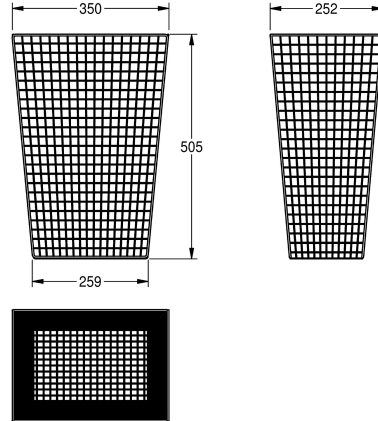

## KWC Vuilnisbak

Modell-Linie: ACCESSOIRES | CHR608  
Accessoires | Vuilnisbakken

#### 2000057137

Inhoud 61 liter, afmetingen 440 x 628 x 315 mm (B x H x D)

#### 2000057138

Inhoud 31 liter, afmetingen 350 x 505 x 252 mm (B x H x D)

Afvalmand, vrijstaand of voor wandmontage, van roestvrij staal, vierkante metaaldraad, draaddikte 2 mm, inclusief roestvrijstalen schroeven, pluggen en ophanghaken.

Afmetingen 350 x 505 x 252 mm (B x H x D)