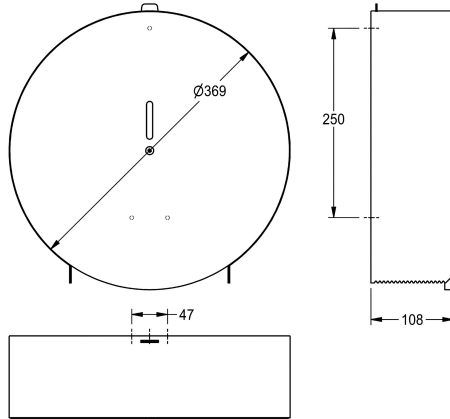

KWC

Držák na velkou roli toaletního papíru

Modell-Linie: ACCESSOIRES | CHR670

Doplňky | Držáky na toaletní papír

KWC-No.

2000057141

Držák na velkou roli toaletního papíru, rozměry 369 x 369 x 108 mm (š x v x h)

Držák na velkou roli toaletního papíru k montáži na omítku, chromniklová ocel, povrch hedvábně matný, tloušťka materiálu 0,9 mm, uzavřený kulatý plášť s průzorem, dvě ozubené hrany na odtrhávání papíru, uzamykatelný inbusovým šroubem, na jednu roli

papíru o průměru max. 350 mm, včetně vrutů z ušlechtilé oceli, hmoždinek a inbusového klíče.

Rozměry 369 x 369 x 108 mm (š x v x h)

Technické údaje

Maximální průměr spotřebního materiálu	350 mm
Maximální šířka spotřebního materiálu	100 mm
Kapacita	1
Plnění množství uom	role
Uzamykatelný	závit na klíč
Materiál	ušlechtilá ocel
Kód materiálu	1.4301
Tloušťka materiálu	0.9 mm
Celková hloubka	108 mm
Celková výška	369 mm
Celková šířka	369 mm
Vřetenno	ano
Povrch	hedvábně matný
Způsob uchycení	závit
Způsob montáže	montáž na stěnu