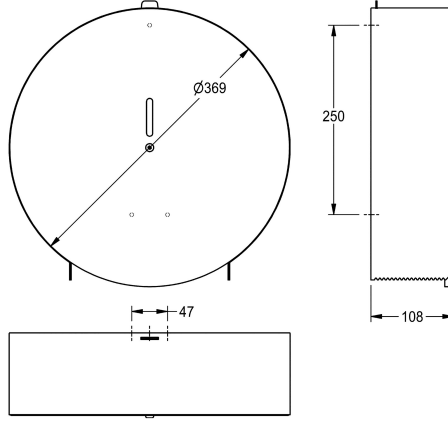

KWC

WC -paperiteline jumborullalle

Modell-Linie: ACCESSOIRES | CHR670

Saniteettivarusteet julkisiin tiloihin | WC-rullapidikkeet

KWC-No.

2000057141

Ruostumatonta terästä, satiinpinta

Jumborullateline pinta-asennukseen, ruostumatonta terästä, satiinpinta, materiaalin vahvuus 0.9 mm, suljettu pyöreä kotelo tarkistusikkunalla, paperin vetäminen kahden repäisyreunan yli, lukittu kuusiokoloruuvilla, 1 rullalle max. halkaisija 350 mm, mukana

teräsruuvit tartuntaosat ja kuusiokoloavain.

Mitat 369 x 369 x 108 mm (L x K x S)

Tekniset tiedot

Osan maksimi syvyys/halkaisija	350 mm
Osan maksimi leveys	100 mm
Täyttömäärä	1
Täyttömäärä yksikköä	Rullat
Lukko	Ruuvi-lukko
Materiaali	Ruostumaton teräs
Rst teräslaji	1.4301
Materiaalin vahvuus	0.9 mm
Kokonaisyyvyys	108 mm
Kokonaiskorkeus	369 mm
Kokonaisleveys	369 mm
Kara	Kyllä
Pinnan viimeistely	Satiinipintainen
Kiinnitystapa	Ruuvi
Asennustapa	Seinäasennus
lviCode	0