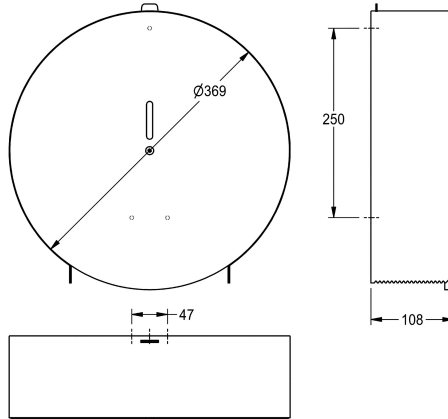

KWC

Distributeur de rouleau Jumbo

Modell-Linie: ACCESSOIRES | CHR670
Accessoires | Distributeurs de papier toilette

KWC-No.

2000057141

Dimensions 369 x 369 x 108 mm (L x H x P)

Distributeur de rouleau Jumbo pour montage mural en inox, finition satinée, épaisseur du matériau de 0,9 mm, boîtier arrondi fermé avec fenêtre de contrôle. Retrait du papier entre deux bords dentelés, serrure à vis Allen autofreinée hexagonale, pour un rouleau

d'un diamètre max. de 350 mm. Vis en inox, chevilles et clé Allen hexagonale incluses.

Dimensions 369 x 369 x 108 mm (L x H x P)

Données techniques

Diamètre/profondeur maximum de consommables	350 mm
Largeur maximale de consommables	100 mm
Quantité de remplissage	1
Quantité de remplissage uom	Rouleaux
Serrure	Serrure
Matière	Acier inoxydable
Code du matériel	1.4301
Épaisseur de matière	0.9 mm
Profondeur totale	108 mm
Hauteur totale	369 mm
Largeur totale	369 mm
Fusée d'axe	Oui
Finition de surface	Finition satinée
Type de fixation	Fixation
Type de montage	Montage mural