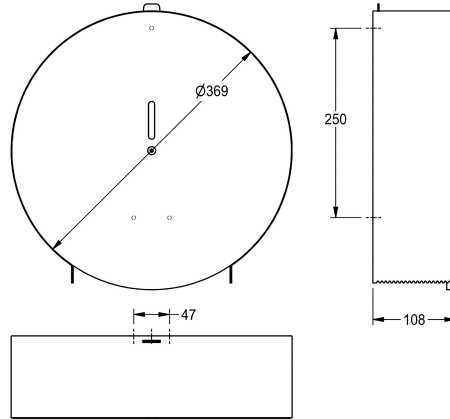

KWC

Portarotoli di carta igienica 369 mm

Modell-Linie: ACCESSOIRES | CHR670

Accessori | Portarotoli di carta igienica

KWC-No.

2000057141

Dimensioni 369 x 369 x 108 mm (L x A x P)

Portarotoli di carta igienica 'Jumbo', installazione a parete, in acciaio inox 18/10, superficie satinata, spessore 0,9 mm, contenitore circolare chiuso con finestra di controllo, estrazione carta fra due bordi di strappo dentati, serratura con vite a brugola, autofrenante.

Adatto per rotoli di diametro massimo 350 mm. Inclusi viti e tasselli di fissaggio.

Dimensioni 369 x 369 x 108 mm (L x A x P)

Dati tecnici

Profondità massima/diametro del prodotto	350 mm
Larghezza massima del prodotto	100 mm
Capacità	1
Capacità uom	Rotoli
Serratura	Vite-serratura
Materiale	Acciaio inox
Codice materiale	1.4301
Spessore del materiale	0.9 mm
Profondità totale	108 mm
Altezza totale	369 mm
Larghezza complessiva	369 mm
Asse	Si
Finitura della superficie	Finitura satinata
Tipo di fissaggio	Vite
Tipo di montaggio	Installazione a parete
teamNumber	572309
sanitasTroeschNumber	4621 183