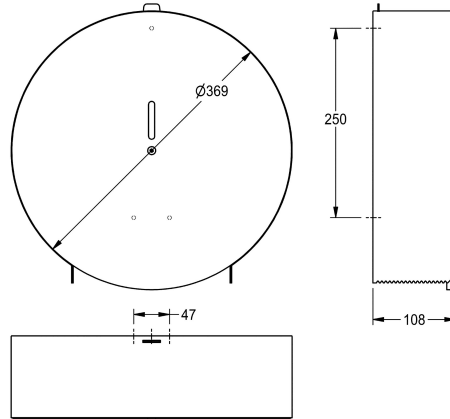

KWC

Portarotoli di carta igienica 369 mm

Modell-Linie: ACCESSOIRES | CHR670

Accessori | Portarotoli di carta igienica

KWC-No.

2000057141

Dimensioni 369 x 369 x 108 mm (L x A x P)

Portarotoli di carta igienica 'Jumbo', installazione a parete, in acciaio inox 18/10, superficie satinata, spessore 0,9 mm, contenitore circolare chiuso con finestra di controllo, estrazione carta fra due bordi di strappo dentati, serratura con vite a brugola, autofrenante.

Adatto per rotoli di diametro massimo 350 mm. Inclusi viti e tasselli di fissaggio.

Dimensioni 369 x 369 x 108 mm (L x A x P)

Dati tecnici

Profondità massima/diametro del prodotto	350 mm
Larghezza massima del prodotto	100 mm
Capacità	1
Capacità uom	Rotoli
Serratura	Vite-serratura
Materiale	Acciaio inox
Codice materiale	1.4301
Spessore del materiale	0.9 mm
Profondità totale	108 mm
Altezza totale	369 mm
Larghezza complessiva	369 mm
Asse	Si
Finitura della superficie	Finitura satinata
Tipo di fissaggio	Vite
Tipo di montaggio	Installazione a parete