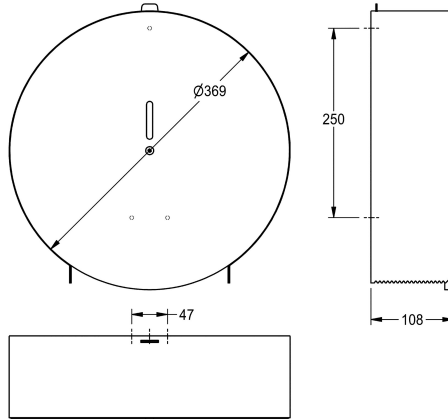

KWC Jumbo toiletrolhouder

Modell-Linie: ACCESSOIRES | CHR670
Accessoires | Toiletrolhouders

KWC-No.

2000057141

Afmetingen 369 x 369 x 108 mm (B x H x D)

Jumbo toiletrolhouder voor wandopbouw, van roestvrij staal, oppervlak zijdemat, materiaaldikte 0,9 mm, gesloten behuizing met kijkvenster, papierafgifte met 2 afscheurranden, vergrendeling met inbusschroef, voor 1 grote rol van max. 350 mm diameter, inclusief

roestvrijstalen schroeven en pluggen.

Afmetingen 369 x 369 x 108 mm (B x H x D)

Technical Data

Maximale diepte/diameter van navulling	350 mm
Maximale breedte navulling	100 mm
Vulhoeveelheid	1
Vul hoeveelheid verkoopseenheid	Rollen
Slot	Spindel slot
Materiaal	Roestvrij staal
Materialcode	1.4301
Materiaaldikte	0.9 mm
Totale diepte	108 mm
Totale hoogte	369 mm
Totale breedte	369 mm
Spindel	Ja
Oppervlakafwerking	Zijdeglans
Type bevestiging	Geschroefd
Type montage	Wandmontage