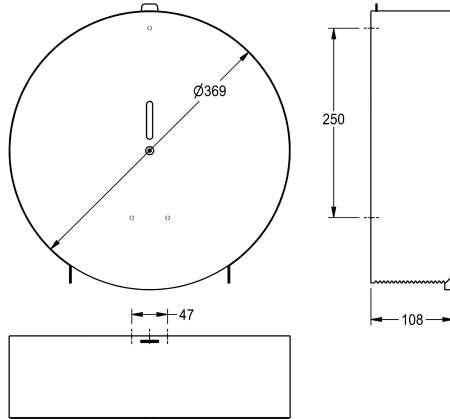

## KWC CHR670 Stor rullhållare

Modell-Linie: ACCESSOIRES | CHR670  
Sanitetsutrustning | WC- rullhållare

### KWC-No.

**2000057141**

Dimensions 369 x 369 x 108 mm (W x H x D)

Stor toalettrullshållare för väggmontage, rostfritt stål, satin yta, godstjocklek 0.9 mm, stängt runt hölje med inspektionsfönster, papper rivs över två tandade rivkanter, låst med genomgående

insexskruv, för en rulle med max O 350 mm, levereras med rostfria skruv och plugg.

### Technical Data

Maximal djup / diameter förbrukningsmaterial	350 mm
Maximal bredd på förbrukningsmaterial	100 mm
fyllnads kvantitet	1
Fyllnads kvantitet mått	Rullar
Lås	Skruv-lock
Material	Rostfritt stål
Materialkod	1.4301
Material tjocklek	0.9 mm
Övergripande djup	108 mm
Total höjd	369 mm
Total bredd	369 mm
Axel, spole	Ja
Ytfinish	Satin yta
Typ av fixering	Skruv
Typ av montering	Väggmontering