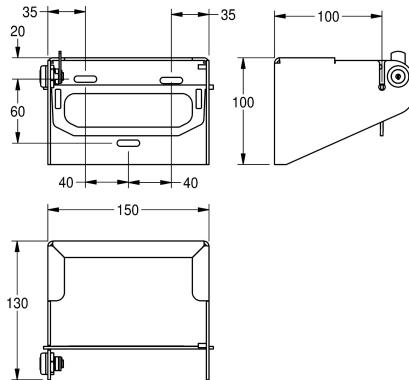

KWC

Distributeur de papier toilette

Modell-Linie: ACCESSOIRES | CHR675
Accessoires | Distributeurs de papier toilette

KWC-No.

2000057143

Dimensions 150 x 100 x 130 mm (L x H x P)

Distributeur de papier toilette mural en inox, finition satinée, épaisseur du matériau de 2 mm, serrure à barillet avec clé standard KWC. Pour un rouleau d'un diamètre maximal de 140 mm, axe de rotation antivol, débit du papier contrôlé grâce au mécanisme

d'arrêt de l'axe de rotation. Vis en inox et chevilles fournies.

Dimensions 150 x 100 x 130 mm (L x H x P)

Données techniques

Diamètre/profondeur maximum de consommables	140 mm
Largeur maximale de consommables	140 mm
Quantité de remplissage	1
Quantité de remplissage uom	Rouleaux
Serrure	Serrure
Matière	Acier inoxydable
Code du matériel	1.4301
Épaisseur de matière	2 mm
Profondeur totale	130 mm
Hauteur totale	100 mm
Largeur totale	150 mm
Fusée d'axe	Oui
Finition de surface	Finition satinée
Type de fixation	Fixation
Type de montage	Montage mural