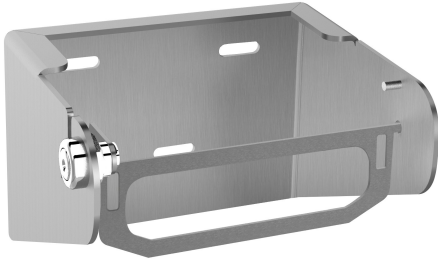

KWC

Distributeur de papier toilette

Modell-Linie: ACCESSOIRES | CHR675
Accessoires | Distributeurs de papier toilette

KWC-No.

2000057143

Dimensions 150 x 100 x 130 mm (L x H x P)

Distributeur de papier toilette mural en inox, finition satinée, épaisseur du matériau de 2 mm, serrure à barillet avec clé standard KWC. Pour un rouleau d'un diamètre maximal de 140 mm, axe de rotation antivol, débit du papier contrôlé grâce au mécanisme

d'arrêt de l'axe de rotation. Vis en inox et chevilles fournies.

Dimensions 150 x 100 x 130 mm (L x H x P)

Données techniques

Diamètre/profondeur maximum de consommables	140 mm
Largeur maximale de consommables	140 mm
Quantité de remplissage	1
Quantité de remplissage uom	Rouleaux
Serrure	Serrure
Matière	Acier inoxydable
Code du matériel	1.4301
Épaisseur de matière	2 mm
Profondeur totale	130 mm
Hauteur totale	100 mm
Largeur totale	150 mm
Fusée d'axe	Oui
Finition de surface	Finition satinée
Type de fixation	Fixation
Type de montage	Montage mural