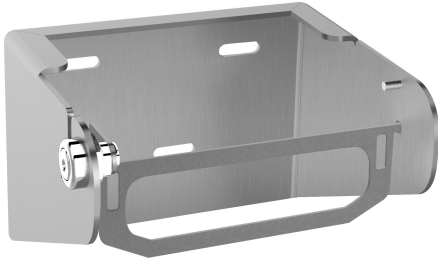

KWC

Distributeur de papier toilette

Modell-Linie: ACCESSOIRES | CHR675
Accessoires | Distributeurs de papier toilette

KWC-No.

2000057143

Dimensions 150 x 100 x 130 mm (L x H x P)

Distributeur de papier toilette mural en inox, finition satinée, épaisseur du matériau de 2 mm, serrure à barillet avec clé standard KWC. Pour un rouleau d'un diamètre maximal de 140 mm, axe de rotation antivolt, débit du papier contrôlé grâce au mécanisme

d'arrêt de l'axe de rotation. Vis en inox et chevilles fournies.

Dimensions 150 x 100 x 130 mm (L x H x P)

Données techniques

Diamètre/profondeur maximum de consommables	140 mm
Largeur maximale de consommables	140 mm
Quantité de remplissage	1
Quantité de remplissage uom	Rouleaux
Serrure	Serrure
Matière	Acier inoxydable
Code du matériel	1.4301
Épaisseur de matière	2 mm
Profondeur totale	130 mm
Hauteur totale	100 mm
Largeur totale	150 mm
Fusée d'axe	Oui
Finition de surface	Finition satinée
Type de fixation	Fixation
Type de montage	Montage mural
teamNumber	572304
sanitasTroeschNumber	4621 161