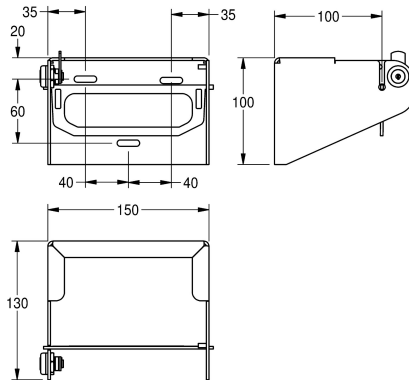

KWC

Distributeur de papier toilette

Modell-Linie: ACCESSOIRES | CHR675
Accessoires | Distributeurs de papier toilette

KWC-No.

2000057143

Dimensions 150 x 100 x 130 mm (L x H x P)

Distributeur de papier toilette mural en inox, finition satinée, épaisseur du matériau de 2 mm, serrure à barillet avec clé standard KWC. Pour un rouleau d'un diamètre maximal de 140 mm, axe de rotation antivolt, débit du papier contrôlé grâce au mécanisme

d'arrêt de l'axe de rotation. Vis en inox et chevilles fournies.

Dimensions 150 x 100 x 130 mm (L x H x P)

Données techniques

Diamètre/profondeur maximum de consommables	140 mm
Largeur maximale de consommables	140 mm
Quantité de remplissage	1
Quantité de remplissage uom	Rouleaux
Serrure	Serrure
Matière	Acier inoxydable
Code du matériel	1.4301
Épaisseur de matière	2 mm
Profondeur totale	130 mm
Hauteur totale	100 mm
Largeur totale	150 mm
Fusée d'axe	Oui
Finition de surface	Finition satinée
Type de fixation	Fixation
Type de montage	Montage mural
teamNumber	572304
sanitasTroeschNumber	4621 161