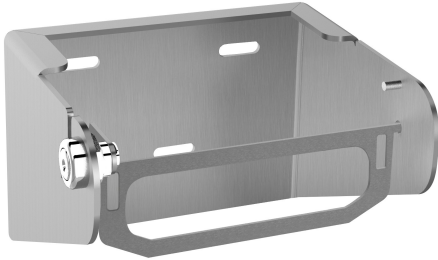

KWC

Portarotoli di carta igienica

Modell-Linie: ACCESSOIRES | CHR675

Accessori | Portarotoli di carta igienica

KWC-No.

2000057143

Dimensioni 150 x 100 x 130 mm (L x A x P)

Portarotoli di carta igienica, installazione a parete, in acciaio inox 18/10, superficie satinata, spessore: 2 mm. Per 1 rotolo, diametro massimo 120 mm. Rocchetto antifurto a chiusura con chiave standard KWC. Blocco automatico del rotolo. Inclusi viti e tasselli di

fissaggio.

Dimensioni 150 x 100 x 130 mm (L x A x P)

Dati tecnici

Profondità massima/diametro del prodotto	140 mm
Larghezza massima del prodotto	140 mm
Capacità	1
Capacità uom	Rotoli
Serratura	Serratura a chiave
Materiale	Acciaio inox
Codice materiale	1.4301
Spessore del materiale	2 mm
Profondità totale	130 mm
Altezza totale	100 mm
Larghezza complessiva	150 mm
Asse	Si
Finitura della superficie	Finitura satinata
Tipo di fissaggio	Vite
Tipo di montaggio	Installazione a parete