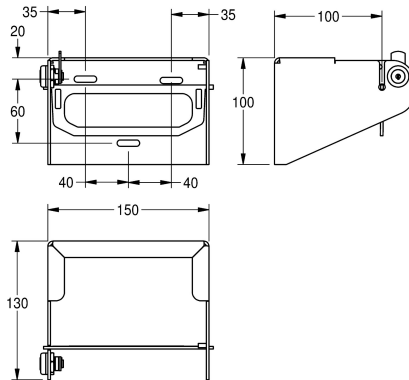

KWC

Portarotoli di carta igienica

Modell-Linie: ACCESSOIRES | CHR675

Accessori | Portarotoli di carta igienica

KWC-No.

2000057143

Dimensioni 150 x 100 x 130 mm (L x A x P)

Portarotoli di carta igienica, installazione a parete, in acciaio inox 18/10, superficie satinata, spessore: 2 mm. Per 1 rotolo, diametro massimo 120 mm. Rocchetto antifurto a chiusura con chiave standard KWC. Blocco automatico del rotolo. Inclusi viti e tasselli di

fissaggio.

Dimensioni 150 x 100 x 130 mm (L x A x P)

Dati tecnici

Profondità massima/diametro del prodotto	140 mm
Larghezza massima del prodotto	140 mm
Capacità	1
Capacità uom	Rotoli
Serratura	Serratura a chiave
Materiale	Acciaio inox
Codice materiale	1.4301
Spessore del materiale	2 mm
Profondità totale	130 mm
Altezza totale	100 mm
Larghezza complessiva	150 mm
Asse	Si
Finitura della superficie	Finitura satinata
Tipo di fissaggio	Vite
Tipo di montaggio	Installazione a parete