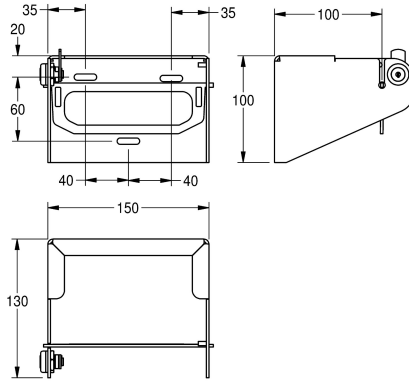

KWC Toiletrolhouder

Modell-Linie: ACCESSOIRES | CHR675
Accessoires | Toiletrolhouders

KWC-No.

2000057143

Afmetingen 150 x 100 x 130 mm (B x H x D)

Toiletrolhouder voor opbouwmontage, van roestvrij staal, oppervlak zijdemat, materiaaldikte 2 mm, cilinderslot met KWC sleutel, met gecontroleerde papierafgifte door spindelstop, met antidiefstalspindel voor 1 rol met max. 140 mm diameter, inclusief

roestvrijstalen schroeven en pluggen.

Afmetingen 150 x 100 x 130 mm (B x H x D)

Technical Data

Maximale diepte/diameter van navulling

140 mm

Maximale breedte navulling

140 mm

Vulhoeveelheid

1.4301

Materiaaldikte

2 mm

Totale diepte

130 mm

Totale hoogte

100 mm

Totale breedte