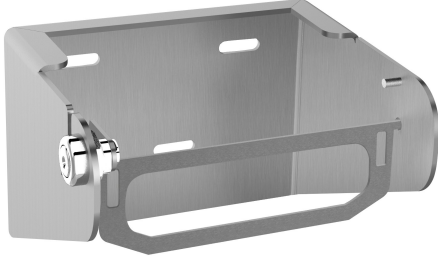

KWC Toiletrolhouder

Modell-Linie: ACCESSOIRES | CHR675
Accessoires | Toiletrolhouders

KWC-No.

2000057143

Afmetingen 150 x 100 x 130 mm (B x H x D)

Toiletrolhouder voor opbouwmontage, van roestvrij staal, oppervlak zijdemat, materiaaldikte 2 mm, cilinderslot met KWC sleutel, met gecontroleerde papierafgifte door spindelstop, met antidiefstalspindel voor 1 rol met max. 140 mm diameter, inclusief

roestvrijstalen schroeven en pluggen.

Afmetingen 150 x 100 x 130 mm (B x H x D)

Technical Data

Maximale diepte/diameter van navulling

140 mm

Maximale breedte navulling

140 mm

Vulhoeveelheid

1

Vul hoeveelheid verkoopseenheid

Rollen

Slot

Cylinderslot

Materiaal

Roestvrij staal

Materiaalcode

1.4301

Materiaaldikte

2 mm

Totale diepte

130 mm

Totale hoogte

100 mm

Totale breedte