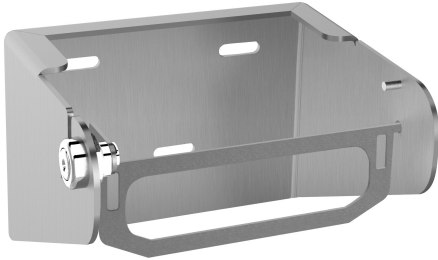

## KWC Toiletrolhouder

Modell-Linie: ACCESSOIRES | CHR675  
Accessoires | Toiletrolhouders

### KWC-No.

**2000057143**

Afmetingen 150 x 100 x 130 mm (B x H x D)

Toiletrolhouder voor opbouwmontage, van roestvrij staal, oppervlak zijdemat, materiaaldikte 2 mm, cilinderslot met KWC sleutel, met gecontroleerde papierafgifte door spindelstop, met antidiefstalspindel voor 1 rol met max. 140 mm diameter, inclusief

roestvrijstalen schroeven en pluggen.

Afmetingen 150 x 100 x 130 mm (B x H x D)

### Technical Data

Maximale diepte/diameter van navulling	140 mm
Maximale breedte navulling	140 mm
Vulhoeveelheid	1
Vul hoeveelheid verkoopseenheid	Rollen
Slot	Cylinderslot
Materiaal	Roestvrij staal
Materialcode	1.4301
Materiaaldikte	2 mm
Totale diepte	130 mm
Totale hoogte	100 mm
Totale breedte	150 mm
Spindel	Ja
Oppervlakafwerking	Zijdeglans
Type bevestiging	Geschroefd
Type montage	Wandmontage