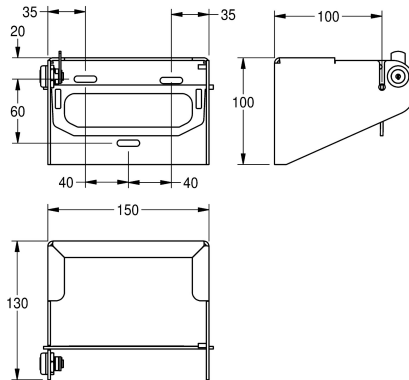

## KWC Toiletrolhouder

Modell-Linie: ACCESSOIRES | CHR675  
Accessoires | Toiletrolhouders

### KWC-No.

**2000057143**

Afmetingen 150 x 100 x 130 mm (B x H x D)

Toiletrolhouder voor opbouwmontage, van roestvrij staal, oppervlak zijdemat, materiaaldikte 2 mm, cilinderslot met KWC sleutel, met gecontroleerde papierafgifte door spindelstop, met antidiefstalspindel voor 1 rol met max. 140 mm diameter, inclusief

roestvrijstalen schroeven en pluggen.

Afmetingen 150 x 100 x 130 mm (B x H x D)

### Technical Data

Maximale diepte/diameter van navulling	140 mm
Maximale breedte navulling	140 mm
Vulhoeveelheid	1
Vul hoeveelheid verkoopseenheid	Rollen
Slot	Cylinderslot
Materiaal	Roestvrij staal
Materialcode	1.4301
Materiaaldikte	2 mm
Totale diepte	130 mm
Totale hoogte	100 mm
Totale breedte	150 mm
Spindel	Ja
Oppervlakafwerking	Zijdeglans
Type bevestiging	Geschroefd
Type montage	Wandmontage