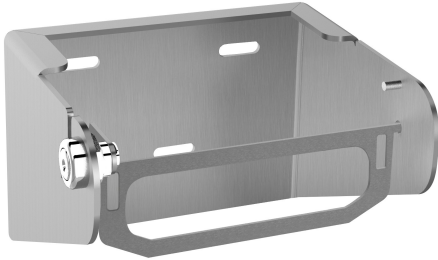

KWC

Uchwyt na rolkę papieru toaletowego

Modell-Linie: ACCESSOIRES | CHR675

Akcesoria łazienkowe | Uchwyty do papieru toaletowego

KWC-No.

2000057143

Wymiary 150 x 100 x 130 mm (szer. x wys. x głęb.)

Uchwyt na papier toaletowy, montaż natynkowy. Stal szlachetna, powierzchnia szlifowana matowa, grubość materiału 2 mm. Zamek bębnowy z kluczem uniwersalnym KWC. Ograniczające niebezpieczeństwo kradzieży wrzeciono metalowe na jedną rolkę o maksymalnej średnicy 140 mm. Kontrolowane przez mechanizm

blokady wrzeciono dozowanie papieru. W komplecie: wkręty ze stali szlachetnej i kołki rozporowe.

Wymiary 150 x 100 x 130 mm (szer. x wys. x głęb.)

Dane techniczne

Maksymalna głębokość / średnica części zużywalnej

140 mm

Maksymalna szerokość części zużywalnej

140 mm

Pojemność

1

Pojemność ME

Rolka

Zamek

Zamek na kluczyk

Materiał

Stal szlachetna

Kod materiałowy

1.4301

Grubość materiału

2 mm

Łączna głębokość