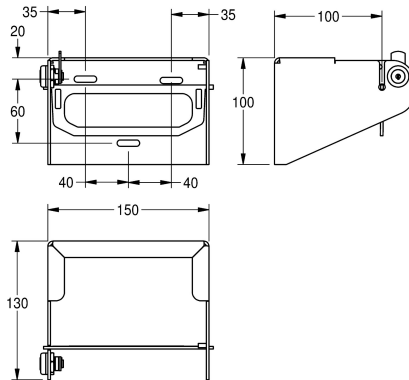

KWC

Uchwyt na rolkę papieru toaletowego

Modell-Linie: ACCESSOIRES | CHR675

Akcesoria łazienkowe | Uchwyty do papieru toaletowego

KWC-No.

2000057143

Wymiary 150 x 100 x 130 mm (szer. x wys. x głęb.)

Uchwyt na papier toaletowy, montaż natynkowy. Stal szlachetna, powierzchnia szlifowana matowa, grubość materiału 2 mm. Zamek bębnowy z kluczem uniwersalnym KWC. Ograniczające niebezpieczeństwo kradzieży wrzeciono metalowe na jedną rolkę o maksymalnej średnicy 140 mm. Kontrolowane przez mechanizm

blokady wrzeciono dozowanie papieru. W komplecie: wkręty ze stali szlachetnej i kołki rozporowe.

Wymiary 150 x 100 x 130 mm (szer. x wys. x głęb.)

Dane techniczne

Maksymalna głębokość / średnica części zużywalnej

140 mm

Maksymalna szerokość części zużywalnej

140 mm

Pojemność

1

Pojemność ME

Rolka

Zamek

130 mm

Łączna wysokość

100 mm

Łączna szerokość

150 mm

Trzpień obrotowy

Tak

Wykończenie powierzchni