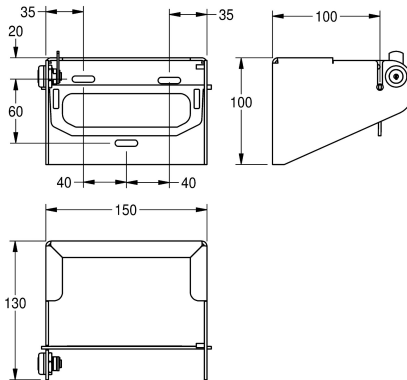

KWC CHR675 Toalettrollshållare

Modell-Linie: ACCESSOIRES | CHR675
Sanitetsutrustning | WC- rullhållare

KWC-No.

2000057143

Dimensions 150 x 100 x 130 mm (W x H x D)

Toalettrollshållare för väggmontage, rostfritt stål, satin yta, godstjocklek 2 mm, cylinderlås med KWC standard nyckel, för en rulle med max O 120 mm, stölskyddad toapappesrulle,

kontrollerad pappersåtgång med spindelstopp, levereras med rostfria skruv och plugg.

Technical Data

Maximal djup / diameter förbrukningsmaterial

140 mm

Maximal bredd på förbrukningsmaterial

140 mm

fyllnads kvantitet

1.4301

Material tjocklek

2 mm

Övergripande djup

130 mm

Total höjd

100 mm

Total bredd