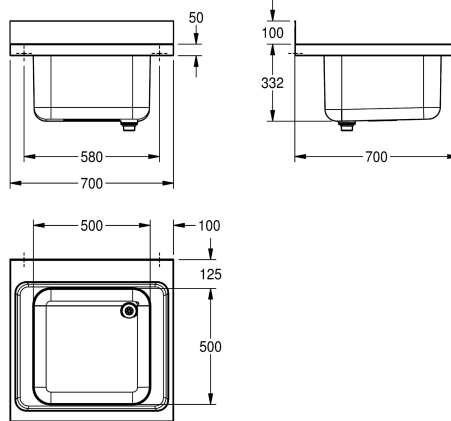

KWC MAXIMA Živnostenský dřez

Modell-Linie: MAXIMA | MAXL100-70
Živnostenské dřezy z ušlechtilé oceli | Živnostenské dřezy

KWC-No.

2000057144

Živnostenský dřez, rozměry 700 x 432 x 700 mm (š x v x h),
rozměry prohlubně 500 x 300 x 500 mm (š x v x h)

Živnostenský dřez, k montáži na desku nebo na stěnu, chromiková ocel, povrch hedvábně matný, tloušťka materiálu 1 mm, beze spár vevařený dřez, bez přepadu a s plochou pro armaturu 100 mm, dřez vlevo nebo vpravo, odtokový ventil DN 40 a dvoudílná přepadová trubka, vroubkovaná odkapávací plocha se zvýšeným zadním okrajem a sklonem ke dřezu, konzola z ušlechtilé oceli

přivařená zespu k odkapávací ploše, zadní stěna jako ochrana proti postříkání vysoká 100 mm a beze spár, konzoly jako volitelné příslušenství, vyvrtané otvory pro nástěnnou montáž.

Rozměry 700 x 432 x 700 mm (š x v x h)

Technické údaje

Umyvadlo - výška	300 mm
Celková délka umyvadla	hedvábně matný
Umyvadlo - hloubka	500 mm
Umyvadlo - šířka	500 mm
Odkapávač nebo zásobník	Ne
Materiál	ušlechtilá ocel
Kód materiálu	1.4301
Tloušťka materiálu	1 mm
Hluková ochrana	ano
Celková hloubka	700 mm
Celková výška	432 mm
Celková šířka	700 mm
Zadní lišta	ano
Povrch	hedvábně matný
Místo pro armaturu	ano
Způsob montáže	na výrobek
Umístění odtoku	pravý zadní roh
Vzdálenost odpadu od zdi	216 mm
Včetně odpadové sady	ano
Velikost odpadu	DN 40