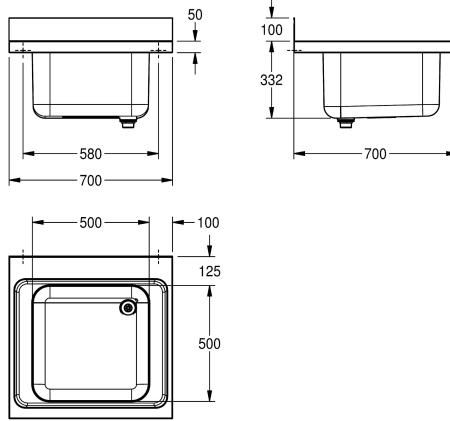

KWC MAXIMA

Ammattikäyttöön tarkoitettu tiskipöytä

Modell-Linie: MAXIMA | MAXL100-70

Catering | Catering sinks

KWC-No.

2000057144

Mitat 700 x 432 x 700 mm (L x K x S), altaan mitat 500 x 300 x 500 mm (L x K x S)

Ammattikäyttöön tiskipöytä upotettaviksi tai seinäasennukseen, ruostumaton teräs, satiinipinta, materiaalin paksuus 1 mm, syvävedetty saumattomasti hitsattu allas, ilman ylivuotoa ja 100 mm hanareunaa, 1 1/2" pohjaventtiili, kaksiosainen ylivuotoputki,

joka koostuu reiitetyistä ruostumattomasta teräsputkesta ja muoviputkesta, 100 mm:n pystytuki takana, seinäkiinnikkeet valinnainen, porausreiät seinäasennusta varten esilaseroitu. Mitat 700 x 432 x 700 mm (P x K x S)

Tekniset tiedot

| | |
|---------------------------|-----------------------|
| Altaan korkeus | 300 mm |
| Altaan pinta | Satiinipintainen |
| Altaan syvyys | 500 mm |
| Altaan pituus | 500 mm |
| Kuvatustaso tai laskutaso | Ei |
| Materiaali | Ruostumaton teräs |
| Rst teräslaji | 1.4301 |
| Materiaalin vahvuus | 1 mm |
| Melun ehkäisy | Kyllä |
| Kokonaissyvyys | 700 mm |
| Kokonaiskorkeus | 432 mm |
| Kokonaisleveys | 700 mm |
| Takanosto | Kyllä |
| Pinnan viimeistely | Satiinipintainen |
| Hanataso | Kyllä |
| Asennustapa | Asennettu tuotteeseen |
| Pohjaventtiilin paikka | Oikea taka kulma |
| Pohjaventtiilin ulkonema | 216 mm |
| sisältää pohjaventtiilin | Kyllä |
| Pohjaventtiilin koko | DN 40 |
| IviCode | 0 |