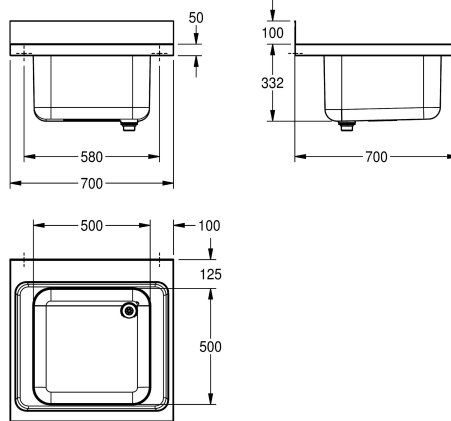

KWC MAXIMA Lavabo professionale

Modell-Linie: MAXIMA | MAXL100-70
Lavelli professionali | Lavelli professionali

KWC-No.

2000057144

Dimensioni 700 x 432 x 700 mm (L x A x P) Dimensioni lavabo 500 x 300 x 500 mm (L x A x P)

Lavello professionale, 1 vasca, in acciaio inox 18/10, finitura satinata, spessore 1,0 mm, con piano rubinetteria da 100 mm, scarico 1 1/2" con tubo di troppopieno in due pezzi, alzatina

posteriore da 100 mm.

Dimensioni 700 x 432 x 700 mm (L x A x P)

Dati tecnici

Altezza vasca	300 mm
Finitura vasca	Finitura satinata
Profondità orizzontale della vasca	500 mm
Larghezza vasca	500 mm
Gocciolatoio o scolapiatti	No
Materiale	Acciaio inox
Codice materiale	1.4301
Spessore del materiale	1 mm
Prevenzione rumore	Si
Profondità totale	700 mm
Altezza totale	432 mm
Larghezza complessiva	700 mm
Altezza alzatina	Si
Finitura della superficie	Finitura satinata
Piano rubinetteria	Si
Tipo di montaggio	Montato sul prodotto
Posizione del foro di scarico	Angolo posteriore destro
Proiezione del foro di scarico	216 mm
gruppo di scarico incluso	Si
Dimensione dello scarico	DN 40

Altezza vasca	300 mm
Finitura vasca	Finitura satinata
Profondità orizzontale della vasca	500 mm
Larghezza vasca	500 mm
Gocciolatoio o scolapiatti	No
Materiale	Acciaio inox
Codice materiale	1.4301
Spessore del materiale	1 mm
Prevenzione rumore	Si
Profondità totale	700 mm
Altezza totale	432 mm
Larghezza complessiva	700 mm
Altezza alzatina	Si
Finitura della superficie	Finitura satinata
Piano rubinetteria	Si
Tipo di montaggio	Montato sul prodotto
Posizione del foro di scarico	Angolo posteriore destro
Proiezione del foro di scarico	216 mm
gruppo di scarico incluso	Si
Dimensione dello scarico	DN 40