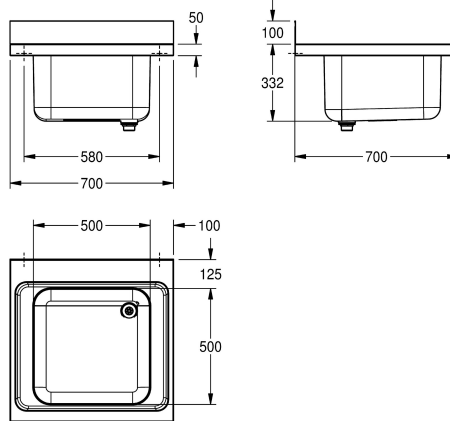

KWC MAXIMA Grootkeukenspoeltafel

Modell-Linie: MAXIMA | MAXL100-70
Grootkeukenspoeltafels | Grootkeukenspoeltafels

KWC-No.

2000057144

Afmetingen 700 x 432 x 700 mm (B x H x D), Afmetingen bak 500 x 300 x 500 mm (B x H x D)

Grootkeukenspoeltafel, te monteren als opbouwtafel of voor wandmontage van roestvrij staal, oppervlak zijdemat, materiaaldikte 1 mm, naadloos ingelaste spoelbak, zonder overloop en met 100 mm kraanvlak, 1 1/2" afvoerventiel en tweedelige overlooppijp, 100 mm hoge naadloze achterwand als

spatbescherming, bevestigingssteunen optioneel verkrijgbaar, voorzien van bevestigingsgaten voor wandmontage.

Afmetingen 700 x 432 x 700 mm (B x H x D)

Technical Data

Kuip - kuip diepte	300 mm
Afwerking kuip	Zijdeglans
Kuip - diepte	500 mm
Kuip - breedte	500 mm
Afdruipvlak of legbord	Neen
Materiaal	Roestvrij staal
Materiaalcode	1.4301
Materiaaldikte	1 mm
Ruis voorkomen	Ja
Totale diepte	700 mm
Totale hoogte	432 mm
Totale breedte	700 mm
Opstaande achterkant	Ja
Oppervlakafwerking	Zijdeglans
Kraanvlak	Ja
Type montage	Op product bevestigd
Positie afvoeropening	Rechter achterhoek
Lengte uitloop	216 mm
afvoer kit inbegrepen	Ja
Afvoer afmetingen	DN 40

Kuip - kuip diepte	300 mm
Afwerking kuip	Zijdeglans
Kuip - diepte	500 mm
Kuip - breedte	500 mm
Afdruipvlak of legbord	Neen
Materiaal	Roestvrij staal
Materiaalcode	1.4301
Materiaaldikte	1 mm
Ruis voorkomen	Ja
Totale diepte	700 mm
Totale hoogte	432 mm
Totale breedte	700 mm
Opstaande achterkant	Ja
Oppervlakafwerking	Zijdeglans
Kraanvlak	Ja
Type montage	Op product bevestigd
Positie afvoeropening	Rechter achterhoek
Lengte uitloop	216 mm
afvoer kit inbegrepen	Ja
Afvoer afmetingen	DN 40