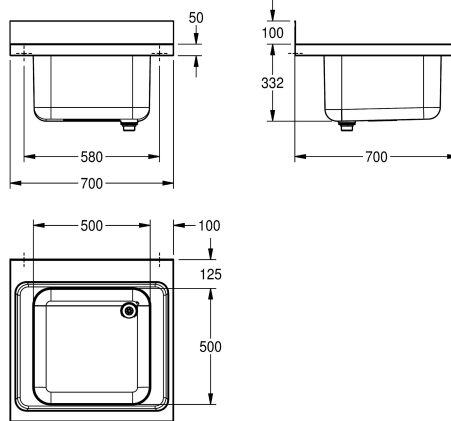

#### KWC-No.

**2000057144**

Wymiary 700 x 432 x 700 mm (szer. x wys. x głęb.), wymiary komory 500 x 300 x 500 mm (szer. x wys. x głęb.)

Zlewozmywak przemysłowy do montażu w blacie lub montażu naściennego. Stal szlachetna, powierzchnie szlifowane matowe, grubość materiału 1 mm. Głęboko tłoczona, bezspoinowo wspawana niecka bez przelewu. Półka armaturowa 100 mm. Odpływ 1 1/2" dwuczęściowy z rurą przelewową perforowaną ze stali szlachetnej i rurą z tworzywa sztucznego. Tylna krawędź

przyścienna 100 mm. Wsporniki montażowe dostępne osobno. Otwory do montażu ściennego.

Wymiary (szer. x wys. x głęb.): 700 x 432 x 700 mm

#### Dane techniczne

Komora - głębokość komory	300 mm
Wykończenie powierzchni miski	Matowe
Głębokość komory	500 mm
Szerokość komory	500 mm
Ociekacz lub półka	Nie
Materiał	Stal szlachetna
Kod materiałowy	1.4301
Grubość materiału	1 mm
Zapobieganie hałasowi	Tak
Łączna głębokość	700 mm
Łączna wysokość	432 mm
Łączna szerokość	700 mm
Tylna krawędź przyścienna	Tak
Wykończenie powierzchni	Matowe
Półka na baterię	Tak
Rodzaj montażu	Montaż na produkcie
Pozycja ujęcia	Narożnik tylny prawy
Długość wysięgu	216 mm
Zestaw odpływowy w komplecie	Tak
Wielkość zaworu odpływowego	DN 40

Komora - głębokość komory	300 mm
Wykończenie powierzchni miski	Matowe
Głębokość komory	500 mm
Szerokość komory	500 mm
Ociekacz lub półka	Nie
Materiał	Stal szlachetna
Kod materiałowy	1.4301
Grubość materiału	1 mm
Zapobieganie hałasowi	Tak
Łączna głębokość	700 mm
Łączna wysokość	432 mm
Łączna szerokość	700 mm
Tylna krawędź przyścienna	Tak
Wykończenie powierzchni	Matowe
Półka na baterię	Tak
Rodzaj montażu	Montaż na produkcie
Pozycja ujęcia	Narożnik tylny prawy
Długość wysięgu	216 mm
Zestaw odpływowy w komplecie	Tak
Wielkość zaworu odpływowego	DN 40