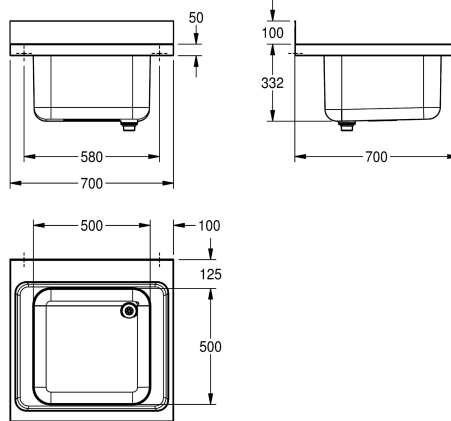

KWC MAXIMA Kommersiella bänkar

Modell-Linie: MAXIMA | MAXL100-70
Catering | Diskbänkar för catering

KWC-No.

2000057144

Dimensions 700 x 432 x 700 mm (W x H x D) Washbasin
dimensions 500 x 300 x 500 mm (W x H x D)

Kommersiella bänkar för nedfällning eller väggmontage, rostfritt stål, satin yta, godstjocklek 1 mm, djupdragen sömlös svetsad skål med olika storlekar, utan bräddavlopp och 100 mm blandarhylla, 1 1/2"

avlopp med tvådelat bräddavloppsrör bestående av perforerat rostfritt rör och en plaströrsdel, 100 mm uppviktbakkant, konsoler för väggmontage, samt borrade hål för väggmontage

Technical Data

Skål - skål djup	300 mm
Skål finish	Satin yta
Skål - djup	500 mm
Skål - vidd	500 mm
Avlopps tank	Nej
Material	Rostfritt stål
Materialkod	1.4301
Material tjocklek	1 mm
Ljuddämpande	Ja
Övergripande djup	700 mm
Total höjd	432 mm
Total bredd	700 mm
Bakre stående	Ja
Ytfinish	Satin yta
Kran hylla	Ja
Typ av montering	MOUNTED-ON-PRODUCT
Avfalls håls placering	Höger bakre hörn
Avfalls håls beräkning	216 mm
avfallsbehållare ingår	Ja
Avfalls storlek	DN 40