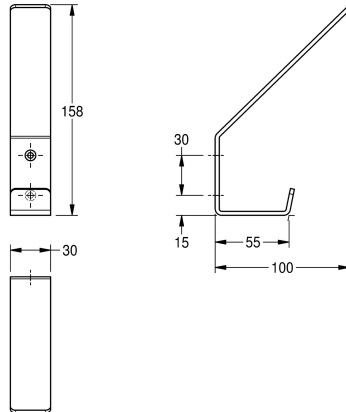

#### KWC-No.

**2000057150**

Věšák na oděvy, rozměry 30 x 158 x 100 mm (š x v x h)

Věšák k montáži na omítku, chromniklová ocel, povrch hedvábně matný, dva otvory k připevnění, včetně vrtů a hmoždínek.

Rozměry 30 x 158 x 100 mm (š x v x h)

#### Technické údaje

Počet háčků

2

Materiál

ušlechtilá ocel

Kód materiálu

1.4301

Tloušťka materiálu

2 mm

Celková hloubka

100 mm

Celková výška

158 mm

Celková šířka

30 mm

Povrch