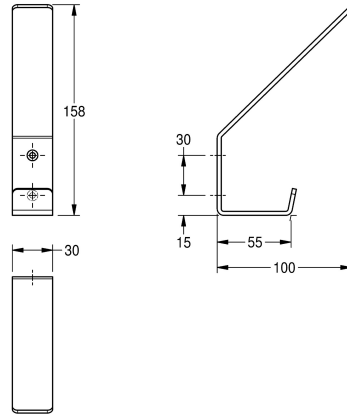

KWC Perchero

Modell-Linie: ACCESOIRES | CHR690
Accesorios | Perchero

KWC-No.

2000057150

Dimensiones 30 x 158 x 100 mm (an x al x pr)

Perchero doble para instalación a pared, acabado pulido satinado, 2 agujeros para la instalación, incluye material de fijación.

Dimensiones 30 x 158 x 100 mm (L x A x P)

Datos técnicos

Cantidad de ganchos

2

Material

Acero inoxidable

Código

1.4301

Espesor del material

2 mm

Profundidad

100 mm

Altura

158 mm

Anchura total

30 mm