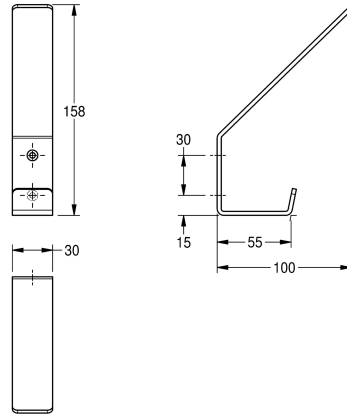

### KWC-No.

**2000057150**

Afmetingen 30 x 158 x 100 mm (B x H x D)

Dubbele kledinghaak voor opbouwmontage, van roestvrij staal, oppervlak zijdemat, twee boorgaten voor schroefbevestiging, inclusief roestvrijstalen schroeven en pluggen.

Afmetingen 30 x 158 x 100 mm (B x H x D)

### Technical Data

Aantal haken	2
Materiaal	Roestvrij staal
Materiaalcode	1.4301
Materiaaldikte	2 mm
Totale diepte	100 mm
Totale hoogte	158 mm
Totale breedte	30 mm
Oppervlakafwerking	Zijdeglans
Type bevestiging	Geschroefd
Type montage	Wandmontage

Aantal haken	2
Materiaal	Roestvrij staal
Materiaalcode	1.4301
Materiaaldikte	2 mm
Totale diepte	100 mm
Totale hoogte	158 mm
Totale breedte	30 mm
Oppervlakafwerking	Zijdeglans
Type bevestiging	Geschroefd
Type montage	Wandmontage