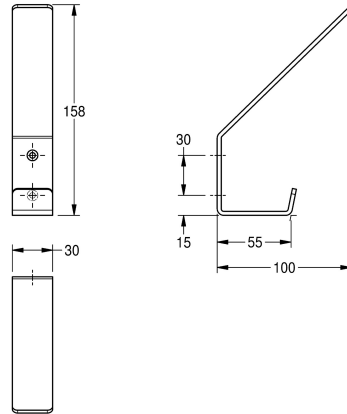

KWC Kledinghaak

Modell-Linie: ACCESSOIRES | CHR690
Accessoires | Kleerhaken

KWC-No.

2000057150

Afmetingen 30 x 158 x 100 mm (B x H x D)

Dubbele kledinghaak voor opbouwmontage, van roestvrij staal, oppervlak zijdemat, twee boorgaten voor schroefbevestiging, inclusief roestvrijstalen schroeven en pluggen.

Afmetingen 30 x 158 x 100 mm (B x H x D)

Technical Data

Aantal haken	2
Materiaal	Roestvrij staal
Materiaalcode	1.4301
Materiaaldikte	2 mm
Totale diepte	100 mm
Totale hoogte	158 mm
Totale breedte	30 mm
Oppervlakafwerking	Zijdeglans
Type bevestiging	Geschroefd
Type montage	Wandmontage

Aantal haken	2
Materiaal	Roestvrij staal
Materiaalcode	1.4301
Materiaaldikte	2 mm
Totale diepte	100 mm
Totale hoogte	158 mm
Totale breedte	30 mm
Oppervlakafwerking	Zijdeglans
Type bevestiging	Geschroefd
Type montage	Wandmontage