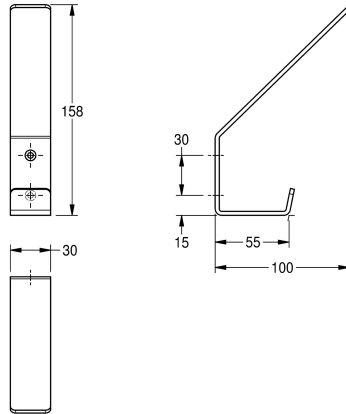

KWC Wieszak

Modell-Linie: ACCESSOIRES | CHR690
Akcesoria łazienkowe | Wieszaki

KWC-No.

2000057150

Wymiary 30 x 158 x 100 mm (szer. x wys. x głęb.)

Wieszak, montaż natynkowy. Stal szlachetna, powierzchnia szlifowana matowa. Dwa otwory montażowe. W komplecie: wkręty ze stali szlachetnej i kołki rozporowe.

Wymiary (szer. x wys. x głęb.): 30 x 158 x 100 mm

Dane techniczne

Ilość haków	2
Materiał	Stal szlachetna
Kod materiałowy	1.4301
Grubość materiału	2 mm
Łączna głębokość	100 mm
Łączna wysokość	158 mm
Łączna szerokość	30 mm
Wykończenie powierzchni	Matowe
Rodzaj mocowania	Przykręcony
Rodzaj montażu	Montaż naścienny