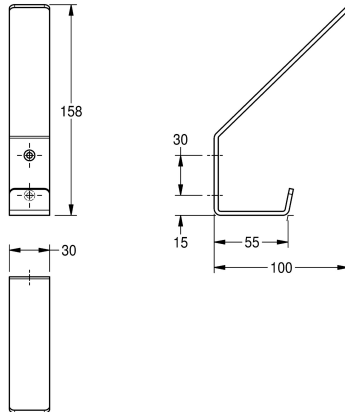

KWC CHR690

Krok

Modell-Linie: ACCESSOIRES | CHR690

Sanitetsutrustning | Klädkrok

KWC-No.

2000057150

Dimensions 30 x 158 x 100 mm (W x H x D)

Dubbel klädkrok för väggmontage, rostfritt stål, satin yta, två borrade hål för fixering, levereras med rostfria skruv och plugg.

Mått 30 x 158 x 100 mm (B x H x D)

Technical Data

Antal krokar

2

Material

Rostfritt stål

Materialkod

1.4301

Material tjocklek

2 mm

Övergripande djup

100 mm

Total höjd

158 mm

Total bredd

30 mm