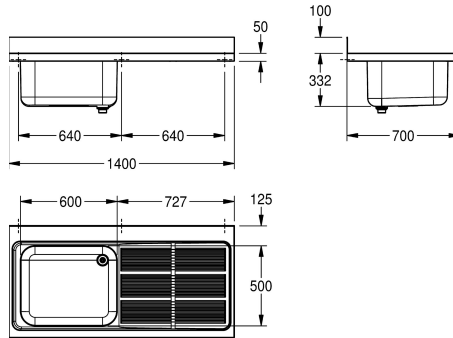

KWC MAXIMA Živnostenský dřez

Modell-Linie: MAXIMA | MAXL112-140

Živnostenské dřezy z ušlechtilé oceli | Živnostenské dřezy

KWC-No.

2000057159

odkapávací plocha vpravo

2000057556

odkapávací plocha vlevo

Umístění odkapávače

pravě

levý, - á, - é

Živnostenský dřez, k montáži na desku nebo na stěnu, chromiková ocel, povrch hedvábně matný, tloušťka materiálu 1 mm, beze spár vevařený dřez, bez přepadu a s plochou pro armaturu 100 mm, dřez vlevo nebo vpravo, odtokový ventil DN 40 a dvoudílná přepadová trubka, vroubkovaná odkapávací plocha se zvýšeným zadním okrajem a sklonem ke dřezu, konzola z ušlechtilé oceli

přivařená zespolu k odkapávací ploše, zadní stěna jako ochrana proti postříkání vysoká 100 mm a beze spár, konzoly jako volitelné příslušenství, vyvrtané otvory pro nástěnnou montáž.

Rozměry 1400 x 432 x 700 mm (š x v x h)

Technické údaje

Umyvadlo - výška

300 mm

Celková délka umyvadla

hedvábně matný

Umyvadlo - hloubka

500 mm

Umyvadlo - šířka

600 mm

Umístění odkapávače

pravě

Odkapávač nebo zásobník

odkapávač

Odkapávač / zásobník

yes

Materiál

ušlechtilá ocel

Kód materiálu

1.4301

Tloušťka materiálu

1 mm

Hluková ochrana

ano

Celková hloubka

700 mm

Celková výška

432 mm

Celková šířka

1.400 mm

Zadní lišta

ano

Povrch

hedvábně matný

Místo pro armaturu

ano

Způsob montáže

na výrobek

Umístění odtoku

pravý zadní roh

Vzdálenost odpadu od zdi

216 mm

Včetně odpadové sady

ano

Velikost odpadu

DN 40