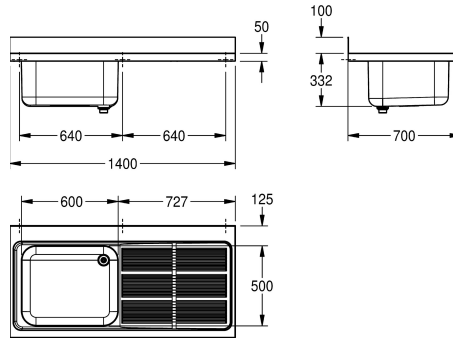

KWC MAXIMA Gewerbespüle

Modell-Linie: MAXIMA | MAXL112-140
Gewerbespülen aus Edelstahl | Gewerbespülen

KWC-Nr.

2000057159
Tropfteil rechts

2000057556
Tropfteil links

Abtropfflächenposition

rechts

links

Abtropffläche rechts, mit Riffelung und Schwallrand zum Becken geneigt, inklusive vorgefertigter Befestigungspunkte / Lochbohrungen für Untergestell / Konsolen.

Abmessungen 1400 x 432 x 700 mm (B x H x T)
Beckenabmessungen 600 x 300 x 500 mm (B x H x T)

Technische Daten

| | |
|--------------------------------|-----------------------------|
| Becken: Höhe | 300 mm |
| Oberflächenbehandlung des Beck | seidenmatt |
| Becken: Tiefe | 500 mm |
| Becken: Breite | 600 mm |
| Abtropfflächenposition | rechts |
| Abtropffläche oder Ablage | Abtropffläche |
| Anzahl Abtropf- / Ablagefläche | yes |
| Material | Edelstahl |
| Materialtyp | 1.4301 Chromnickelstahl V2A |
| Materialstärke | 1 mm |
| Geräuschdämmung | ja |
| Gesamttiefe | 700 mm |
| Gesamthöhe | 432 mm |
| Gesamtbreite | 1.400 mm |
| Schwallrand | ja |
| Oberflächenbehandlung | seidenmatt |
| Armaturenbank | ja |
| Art der Montage | am Produkt montiert |
| Position Ablauf | rechte hintere Ecke |
| Ausladung Ablauf | 216 mm |
| Ablaufgamitur inklusive | ja |
| Durchmesser Ablaufbohrung | DN 40 |
| IgPosNumber | 63FR15A |

| |
|-----------------------------|
| 300 mm |
| seidenmatt |
| 500 mm |
| 600 mm |
| rechts |
| Abtropffläche |
| yes |
| Edelstahl |
| 1.4301 Chromnickelstahl V2A |
| 1 mm |
| ja |
| 700 mm |
| 432 mm |
| 1.400 mm |
| ja |
| seidenmatt |
| ja |
| am Produkt montiert |
| rechte hintere Ecke |
| 216 mm |
| ja |
| DN 40 |
| 63FR15A |