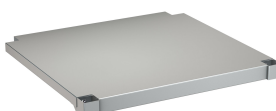

Abtropffläche rechts, mit Riffelung und Schwallrand zum Becken geneigt, inklusive vorgefertigter Befestigungspunkte / Lochbohrungen für Untergestell / Konsolen.

Abmessungen 1400 x 432 x 700 mm (B x H x T)
Beckenabmessungen 600 x 300 x 500 mm (B x H x T)

KWC MAXIMA Gewerbspüle

Modell-Linie: MAXIMA | MAXL112-140
Gewerbspülen aus Edelstahl | Gewerbspülen

Optionales Zubehör

MAXIMA Konsole

2000057094
MAXB700

MAXIMA Untergestell zu Maxima

2000057108
MAXF140-70

MAXIMA Ablage zu Maxima