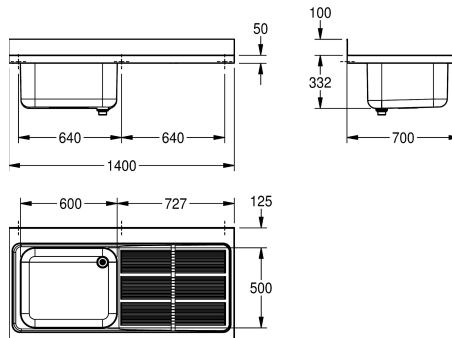

KWC MAXIMA Évier industriel

Modell-Linie: MAXIMA | MAXL112-140
Éviers industriels en inox | Éviers industriels

KWC-No.

2000057159
Égouttoir à droite

2000057556
Égouttoir à gauche

Position de l'égouttoir

Droite

Gauche

Évier professionnel en inox, finition satinée, montage de l'évier à poser sur une structure (option) ou montage mural sur consoles (option), épaisseur du matériau de 1 mm, vasque emboutie soudée d'un seul tenant, sans trop-plein, plage de robinetterie de 100 mm, vasque avec bonde 1 1/2" et tube de surverse avec filtre, égouttoir rainuré avec inclinaison vers la vasque et support en inox renforcé,

remontée arrière de 100 mm., trous de fixation pour montage mural pré-découpés au laser.

Dimensions 1400 x 432 x 700 mm (L x H x P)
Égouttoir à droite

Données techniques

Vasque - hauteur du vasque

300 mm

finition du bac

Finition satinée

Profondeur du vasque

500 mm

Largeur du vasque

600 mm

Position de l'égouttoir

Droite

Égouttoir ou stockage

Drainer

Quantité d'égouttoirs/stockage

yes

Matière

Acier inoxydable

Code du matériel

1.4301

Épaisseur de matière

1 mm

Prévention du bruit

Oui

Profondeur totale

700 mm

Hauteur totale

432 mm

Largeur totale

1,400 mm

Support arrière

Oui

Finition de surface

Finition satinée

Saillie de robinetterie

Oui

Type de montage

Monté sur le produit

Position du vidage

Angle droit arrière

Saillie du vidage

216 mm

kit d'évacuation inclus

Oui

Taille de l'évacuation

DN 40

teamNumber

0