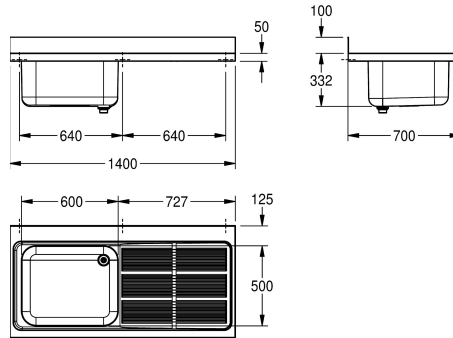

### KWC-No.

**2000057159**  
Gocciolatoio a destra

**2000057556**  
Gocciolatoio a sinistra

### Posizione gocciolatoio

Destro /destra

Sinistro

Lavello professionale, 1 vasca con gocciolatoio, in acciaio inox 18/10, finitura satinata, spessore 1,0 mm, con piano rubinetteria da 100 mm, scarico 1 1/2" con tubo di troppopieno in due pezzi, alzatina posteriore da 100 mm.

Dimensioni 1400 x 432 x 700 mm (L x A x P)  
Gocciolatoio destra

### Dati tecnici

Altezza vasca	300 mm
Finitura vasca	Finitura satinata
Profondità orizzontale della vasca	500 mm
Larghezza vasca	600 mm
Posizione gocciolatoio	Destro /destra
Gocciolatoio o scolapiatti	Drainer
Quantità gocciolatoio / scolapiatti	yes
Materiale	Acciaio inox
Codice materiale	1.4301
Spessore del materiale	1 mm
Prevenzione rumore	Si
Profondità totale	700 mm
Altezza totale	432 mm
Larghezza complessiva	1,400 mm
Altezza alzatina	Si
Finitura della superficie	Finitura satinata
Piano rubinetteria	Si
Tipo di montaggio	Montato sul prodotto
Posizione del foro di scarico	Angolo posteriore destro
Proiezione del foro di scarico	216 mm
gruppo di scarico incluso	Si
Dimensione dello scarico	DN 40
teamNumber	0