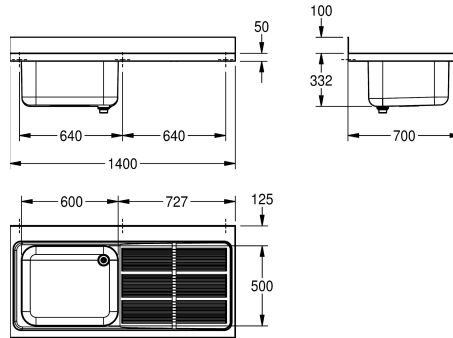

KWC MAXIMA Lavelli professionali

Modell-Linie: MAXIMA | MAXL112-140
Lavelli professionali | Lavelli professionali

KWC-No.

2000057159
Gocciolatoio a destra

2000057556
Gocciolatoio a sinistra

Posizione gocciolatoio

Destro /destra

Sinistro

Lavello professionale, 1 vasca con gocciolatoio, in acciaio inox 18/10, finitura satinata, spessore 1,0 mm, con piano rubinetteria da 100 mm, scarico 1 1/2" con tubo di troppopieno in due pezzi, alzatina posteriore da 100 mm.

Dimensioni 1400 x 432 x 700 mm (L x A x P)
Gocciolatoio destra

Dati tecnici

Altezza vasca	300 mm
Finitura vasca	Finitura satinata
Profondità orizzontale della vasca	500 mm
Larghezza vasca	600 mm
Posizione gocciolatoio	Destro /destra
Gocciolatoio o scolapiatti	Drainer
Quantità gocciolatoio / scolapiatti	yes
Materiale	Acciaio inox
Codice materiale	1.4301
Spessore del materiale	1 mm
Prevenzione rumore	Si
Profondità totale	700 mm
Altezza totale	432 mm
Larghezza complessiva	1,400 mm
Altezza alzatina	Si
Finitura della superficie	Finitura satinata
Piano rubinetteria	Si
Tipo di montaggio	Montato sul prodotto
Posizione del foro di scarico	Angolo posteriore destro
Proiezione del foro di scarico	216 mm
gruppo di scarico incluso	Si
Dimensione dello scarico	DN 40

Accessori opzionali