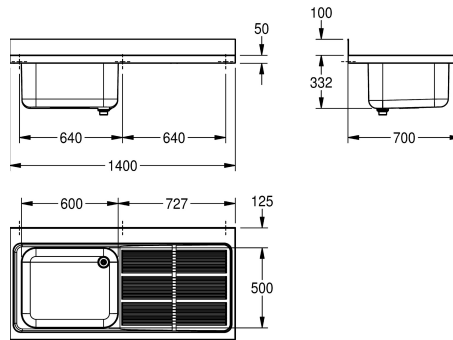

KWC MAXIMA Kommersiella bänkar

Modell-Linie: MAXIMA | MAXL112-140
Catering | Diskbänkar för catering

KWC-No.

2000057159
Drip section right

2000057556
Drip section left

Avlopps position

Höger

Vänster

Kommersiella bänkar för nedfällning eller väggmontage, rostfritt stål, satin yta, godstjocklek 1 mm, djupdragen sömlös svetsad skål med olika dimensioner, utan bräddavlopp och 100 mm blandarhylla, skålen till vänster eller höger, 1 1/2" avlopp med tvådelat bräddavloppsror bestående av perforerat rostfritt rör och en plaströrsdel,

Skål.- skål djup

300 mm

Skål finish

Satin yta

Skål - djup

500 mm

Skål - vidd

600 mm

Total höjd

432 mm

Total bredd

1,400 mm

Bakre stående

Ja

Ytfinish

Satin yta